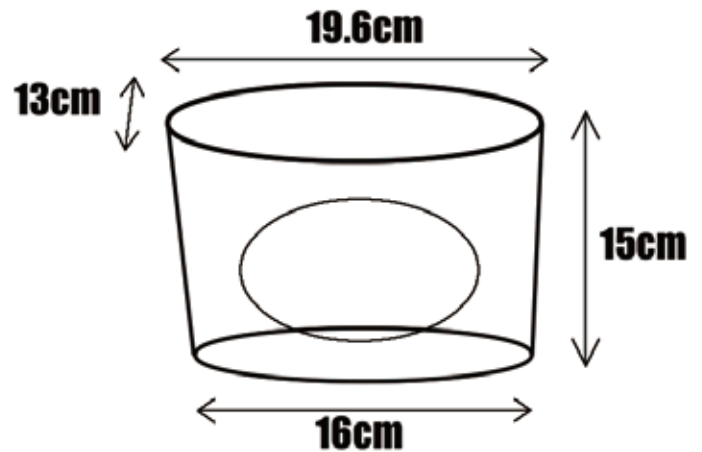

BASKET FOR KID' S BIKE/SCOOTER

キッズバイク / キックスクーター用バスケット

キッズバイク、キックスクーター等のハンドルに取り付けられるバスケット。取り外しも簡単にできます。
※設置できないキックスクーター、バイクもございます。

BLUE

PINK

WHITE

ACTIVE KIDS BASKET for KID' S BIKE/SCOOTER FC-BS05-2

Colour	Jancode	上代
BLUE	4573492671974	オープンプライス
PINK	4573492671981	オープンプライス
WHITE	4573492671998	オープンプライス