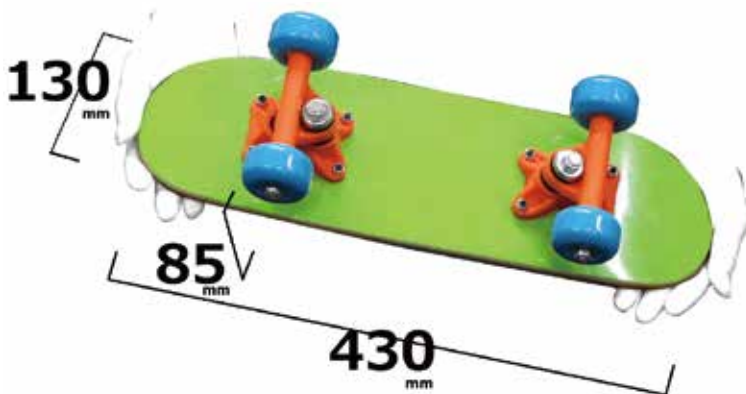

NEW STREET MOVE MINI SKATEBOARD

ニューストリートムーブ ミニスケートボード
NEW STREET MOVE からカラフルで可愛いミニスケートボード！

NEW STREET MOVE MINI SKATEBOARD

デッキ：木製
トラック：3.5" PP
ブッシュ：PVC
ベアリング：608ZB
ウィール：50mm

Colour	Size	Jancode	上代
BLUE	17" (約 43x13x85cm)	4560107112199	オープンプライス
GREEN	17" (約 43x13x85cm)	4560107112205	オープンプライス
ORANGE	17" (約 43x13x85cm)	4560107112212	オープンプライス
PINK	17" (約 43x13x85cm)	4560107112229	オープンプライス
PURPLE	17" (約 43x13x85cm)	4560107112236	オープンプライス
YELLOW	17" (約 43x13x85cm)	4560104112243	オープンプライス