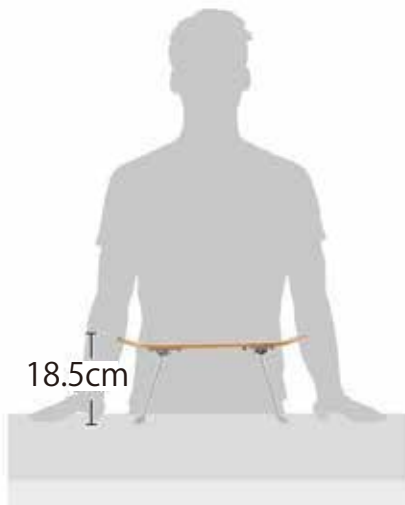

# NEW STREET MOVE SKATE BOARD TABLE

スケートボードテーブル

17インチ スケートボードのデッキを利用したかわいいテーブルです。

18.5cm

17"x5"x11mm double kick flat deck(9 Ply Chinese maple)  
(L)約42.7x(W)12.8x(H)18.5cm(組立時) 中国製

NEW STREET MOVE SKATE BOARD TABLE LBST0016 NTL	上代 オープン	Jancode 4573492672551
--	------------	--------------------------