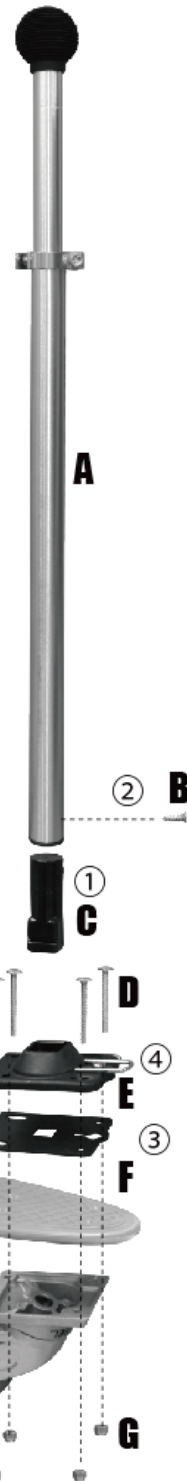

NEW STREET MOVE SKATE STICK

スケートスティック（単体）

全方位稼動するスケートスティックを進行方向に傾ける事によって自然と体も傾くため、実際のサーフィンと同じ上半身の先行動作やバランスを保つ為のトレーニングを可能にします。

スケートスティックのみの販売となります。
スケートボード及び工具は付属していません。
取付けには工具として 8mmレンチが必要です。
取り付けは 必ず16歳以上の方がおこなってください。
■スティック本体:長さ560mm~910mm

SKATE STICK 対象 スケートボード/TRY WHEEL
TRY WHEEL Jr
TRY WHEEL Cruiser
GC MINI Cruiser Skateboard GC-01

- ※上記のスケートボードで トラックのビス穴位置が オールドスクール規格(約63mm)またはニュースクール規格(約53mm)であること
- ※ボード形状が変形、改造、劣化していないボード。
- ※全てのスケートボードに利用できる商品ではありません。対象外のスケートボードに利用しないでください。
- ※必ず説明書をよくお読みになってからご利用ください。
- ※一部商品画像と異なる点がある場合があります。ご了承ください。