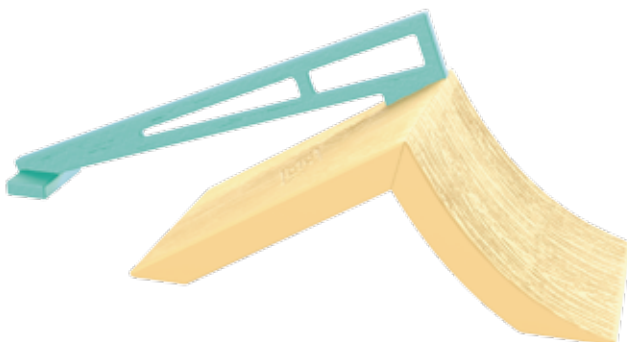

HOMEMADE RAMP

CREATURE/Code20124927